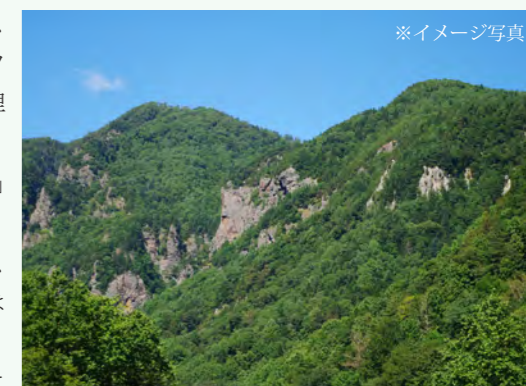

### メモリアルサンステージ

宗教不問の公園墓地、メモリアルサンステージ。写真にある見晴らし台からは、富士山をはじめ雄大な山々を一望できる絶景スポットとなっています。特に冬の時期は空気が澄んでいるので、より美しい景色を楽しめるようになっています。ぜひ一度足をお運び頂き、実際の景色をご覧くださいませ。(※メモリアルサンステージは見学完全予約制。お客様のみでのご見学は出来ません)

### ●●石ころム●● 神話に彩られた御墓山（おほかやま）の話。

日本の神話における最初の夫婦、イザナギノミコトとイザナミノミコト。イザナギノミコトが夫、イザナミノミコトが妻です。今回は妻のイザナミノミコトのお話し。イザナミノミコトはカグツチという神様を生み出した際に負傷し、その時の怪我が元で亡くなってしまいます。そうして埋葬されたのが比婆山（ひばやま）という山。

古事記には「かれその神遊りし伊邪那美の神は、出雲の国と伯耆の国の堺、比婆の山に葬りき」と記されています。出雲の国は島根県、伯耆の国は鳥取県の事。

比婆山（ひばやま）については、いくつか候補とされる山が存在しています。その中の一つが、鳥取県は日南町（にちなんちょう）にある御墓山（おほかやま）です。御墓山（おほかやま）は文字通り、イザナミノミコトのお墓であるという理由から、この名前が付けられました。

御墓山の登山道の入口には、山上村の矢原神社の宮司さんを努められていたかたの呼びかけによって、御墓山宣揚の石碑が建てられています。山登りが流行っている昨今、鳥取県に足をお運びの際は、こちらの山で神話のロマンに触れながらの登山などはいかがでしょうか。